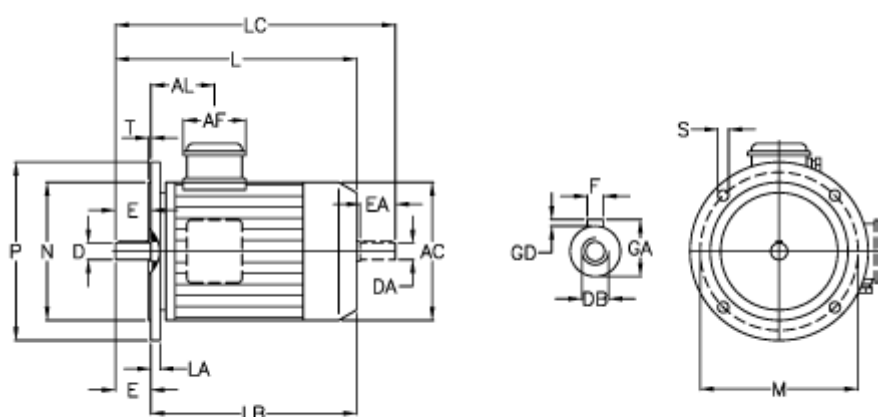

Varenummer: 2523001501402250
Beskrivelse: ICME asynkronmotor TPE90LB-4 1,5KW
1,5kW 1400 o/min 230/400 B5

Mål

A/F = 84	F = 8	N = 130
AC = 176	GA = 27	P = 200
AL = 86	GD = 8	S = 11.5
D = 24	L = 302	T = 3.5
DA = 24	LA = 12	
DB = M8	LB = 252	
E = 50	LC = 354	
EA = 50	M = 165	